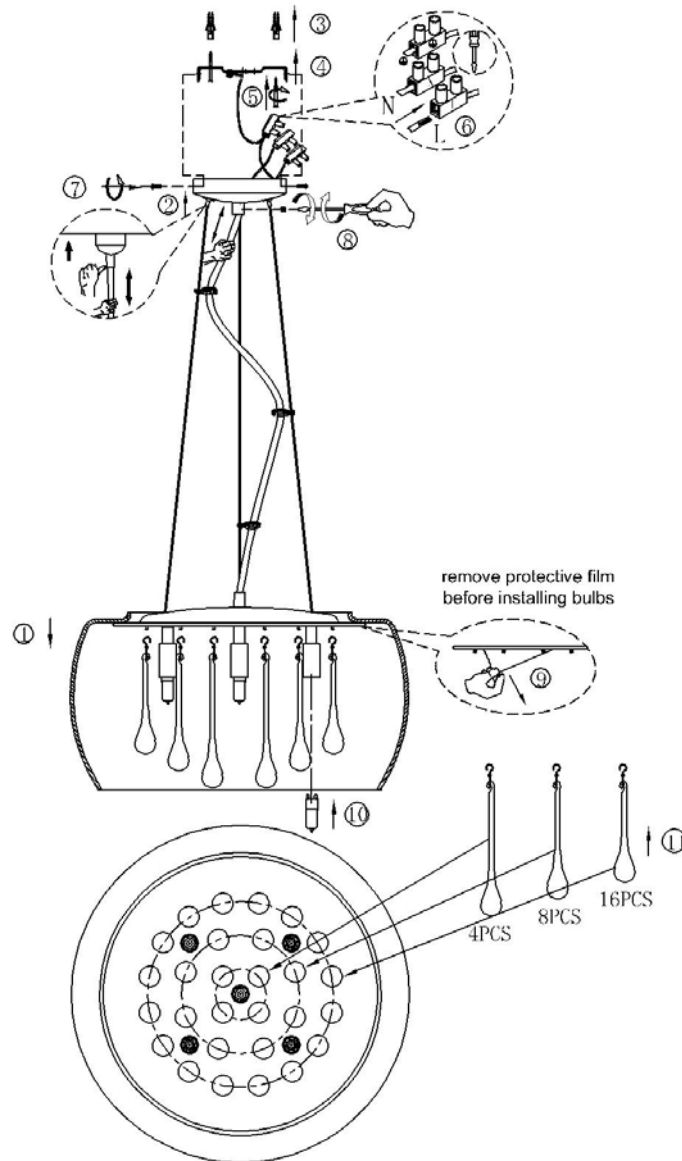

### General

**Dimensions LxWxH :** 40 cm x 40 cm x 145 cm

**Height minimum :** -

**Height maximum :** 145 cm

**Dimensions shade LxWxH :** 40 cm x 40 cm x 20 cm

**Main material :** Iron+Stainless Steel+Glass

### Product specifications

**Dimmable :** Yes

**Light direction :** Around (Diffuse)

**Adjustable in height :** Adjustable In Height  
(Before Installation)

**Directional :** Not Directional

**Cable :** Yes, Cable On Product

**Cable length :** 132 cm

**Sensor :** Without Sensor

**Control :** Light Switch Control

**IP-Class :** 20

**Electric class :** 1

**Light source including :** No

**Lamp socket :** G9

**Light source number :** 5

# PEARL

Item number : 70463/05/11  
EAN code : 5411212702159

For more specifications, dimensions please visit  
[www.lucide.com](http://www.lucide.com)

(\* ) Om glasbreuk te voorkomen, is het raadzaam de glazen druppels onderaan het toestel pas te bevestigen na montage van de pendel aan het plafond.